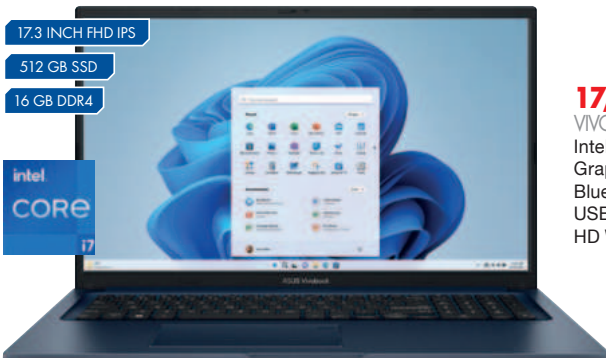

17,3 INCH FHD IPS
512 GB SSD
16 GB DDR4
intel CORE